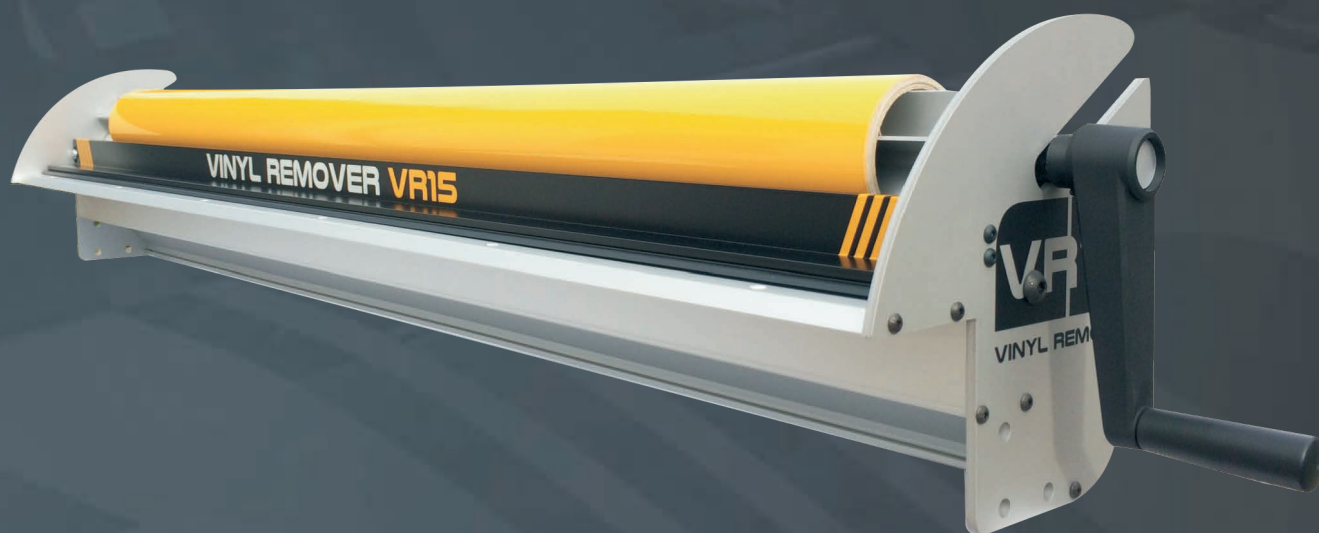

VINYL REMOVER VR15

Vuoi **RISPARMIARE TEMPO** ed evitare **ERRORI**?

La macchina che rimuove il film adesivo in eccesso del vinile intagliato con plotter e da materiali stampati e tagliati !

Adatta per qualsiasi tipo di film: vinile da taglio, vinile riflettente, materiali trasferibili, materiali stampati e tagliati, con o senza laminazione e molto di più!

VINYL REMOVER VR15

Modelli

Vinyl Remover VR15-85
Vinyl Remover VR15-143
Vinyl Remover VR15-170

Descrizione

Larghezza di lavoro 850 mm
Larghezza di lavoro 1430 mm
Larghezza di lavoro 1700 mm

Il Vinyl Remover è in grado di rimuovere il film in eccesso del vinile intagliato con plotter e da materiali stampati e tagliati. E' stato progettato per essere montato facilmente con sole 6 viti sul tuo tavolo di lavoro o sulla tua laminatrice piana. Può essere utilizzato anche su un tavolo o stand portatile.

La larghezza massima di lavoro è di 1700 mm.

E' azionato con una manovella comoda e facile da usare, ottenendo il lavoro finito in brevissimo tempo. Puoi addirittura interrompere il lavoro a metà e finirlo in un secondo momento.

Accessori:

FLATBED ADAPTOR VR15

Prodotto	Descrizione
Adattatore-85	Adattatore magnetico per VR15-85
Adattatore-143	Adattatore magnetico per VR15-143
Adattatore-170	Adattatore magnetico per VR15-170

Adattatore magnetico per Rollsroller e altre laminatrici piane. Si attacca con dei potenti magneti al neodimio senza l'uso di viti. Inclusi due profili extra bloccanti che fanno in modo che il tuo Vinyl Remover rimanga completamente fissato al tavolo piano.