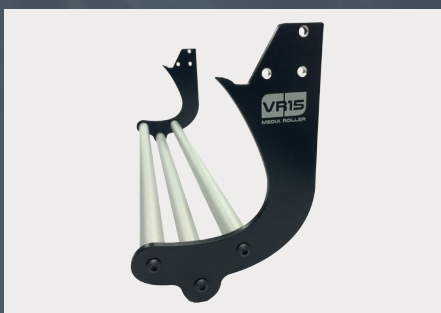

VINYL REMOVER VR15

Modelli

Vinyl Remover VR15-85
Vinyl Remover VR15-143
Vinyl Remover VR15-170

Descrizione

Larghezza di lavoro 850 mm
Larghezza di lavoro 1430 mm
Larghezza di lavoro 1700 mm

Il Vinyl Remover è in grado di rimuovere il film in eccesso del vinile intagliato con plotter e da materiali stampati e tagliati. E' stato progettato per essere montato facilmente con sole 6 viti sul tuo tavolo di lavoro o sulla tua laminatrice piana. Può essere utilizzato anche su un tavolo o stand portatile.

La larghezza massima di lavoro è di 1700 mm.

E' azionato con una manovella comoda e facile da usare, ottenendo il lavoro finito in brevissimo tempo. Puoi addirittura interrompere il lavoro a metà e finirlo in un secondo momento.

Accessori:

FLATBED ADAPTOR VR15

Prodotto	Descrizione
Adattatore-85	Adattatore magnetico per VR15-85
Adattatore-143	Adattatore magnetico per VR15-143
Adattatore-170	Adattatore magnetico per VR15-170

Adattatore magnetico per Rollsroller e altre laminatrici piane. Si attacca con dei potenti magneti al neodimio senza l'uso di viti. Inclusi due profili extra bloccanti che fanno in modo che il tuo Vinyl Remover rimanga completamente fissato al tavolo piano.